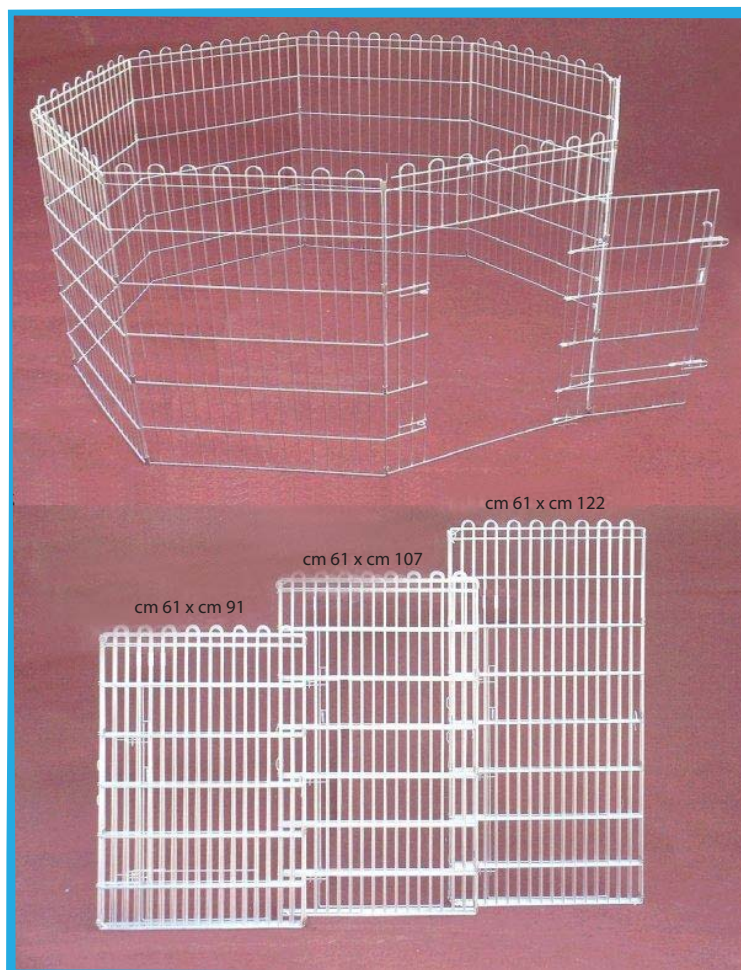

RECINTINI

PICCOLI RECINTI PER I NOSTRI ANIMALI ART. 420/421/422

Gli Art. 420/421/422 sono dei piccoli recinti portatili già assemblati con cancelletto integrato, leggeri ma allo stesso robusti. Sono composti da 8 pannelli in resistente rete zincata con la base di 61 cm e tre diverse altezze per ogni articolo: 91cm (Art.420), 107cm (Art.421) e 122cm (Art.422). Particolarmente indicati per i cuccioli o come soluzione temporanea prima dell'acquisto di un box fisso.

LE MISURE:

- Art.420 h 91cm x 61cm x 8 pannelli
- Art.421h 107cm x 61cm x 8 pannelli
- Art.422h 122cm x 61cm x 8 pannelli